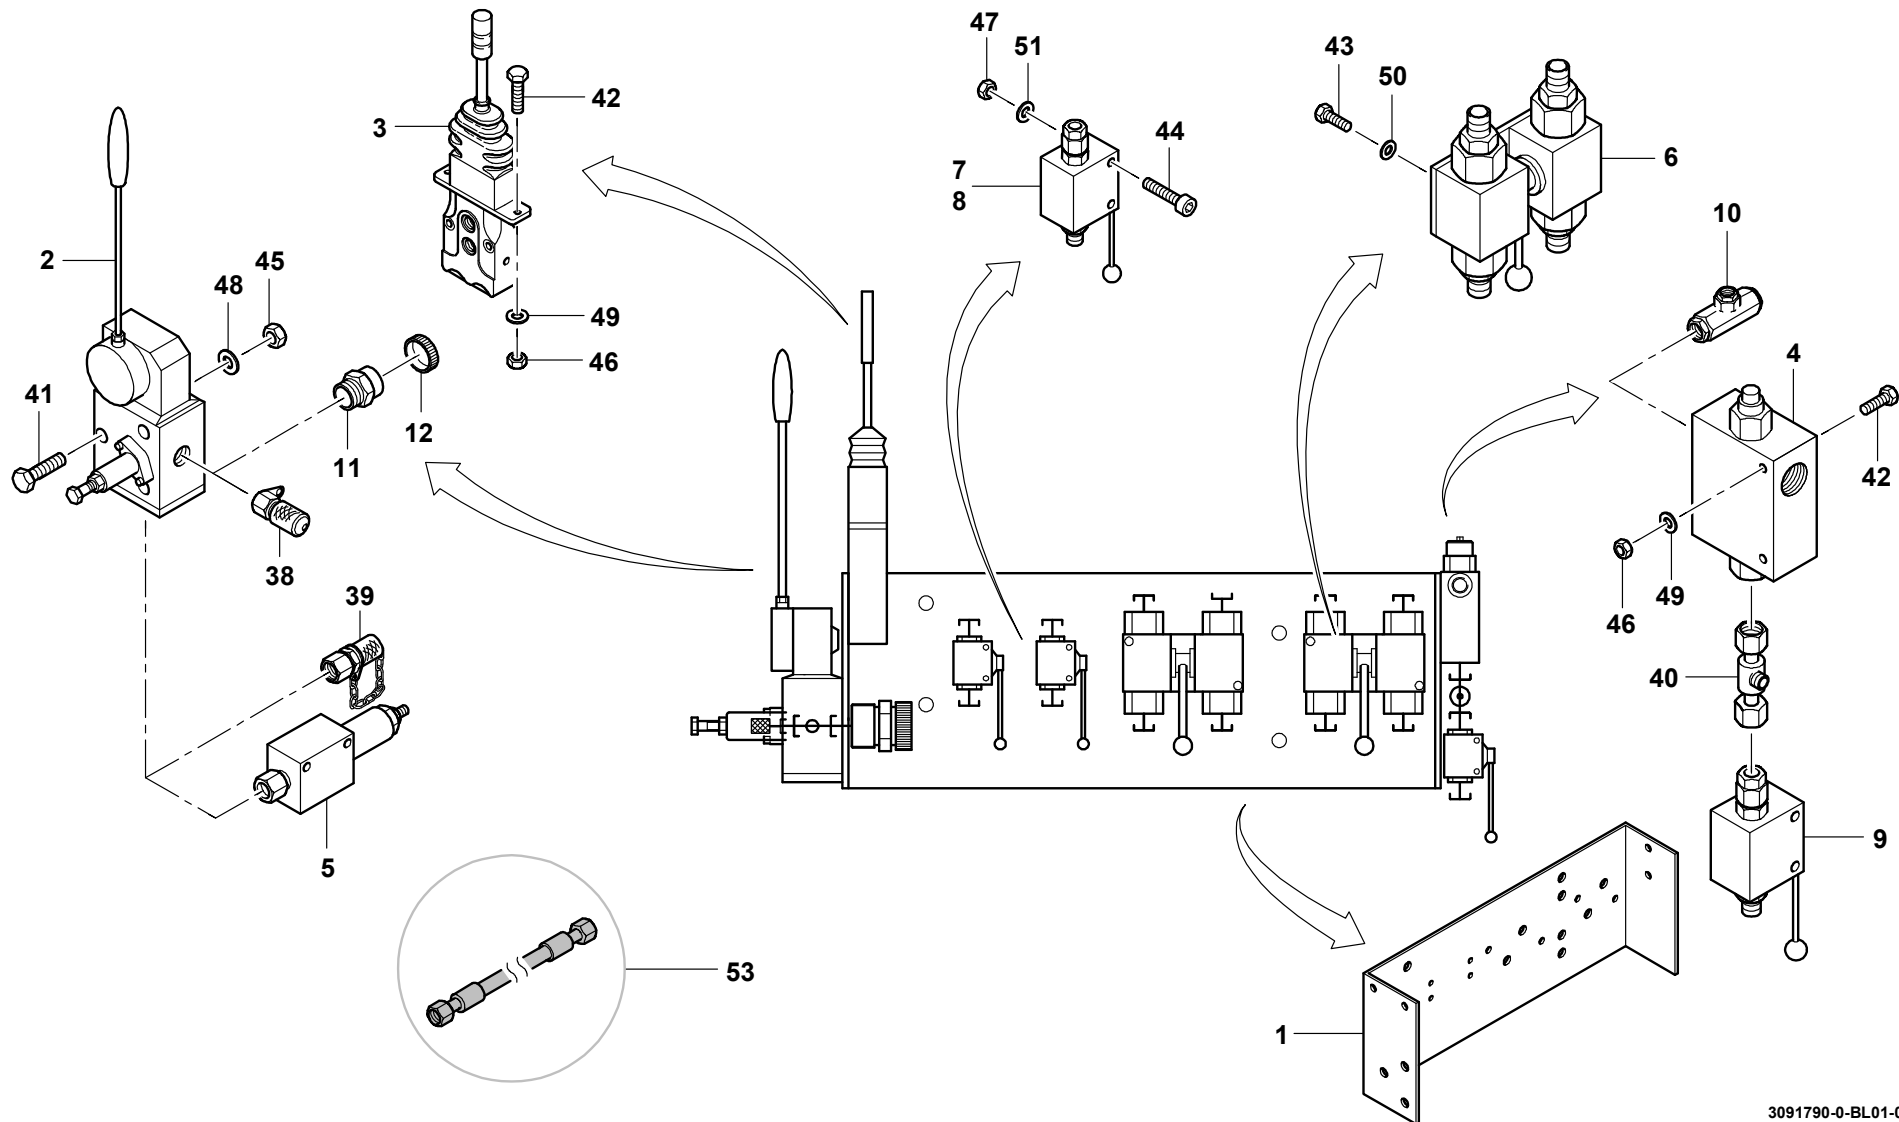

GROVE

KONSOLE NOTBETRIEB
BRACKET PIN FOR EMERGENCY MODE

BILDTAFFEL
PICTORIAL DISPLAY

07.10

3091790-ETL #

1/2

GMK 3050
BE 740
G 789

GROVE

KONSOLE NOTBETRIEB
BRACKET PIN FOR EMERGENCY MODE

BILDTAFEL
PICTORIAL DISPLAY

07.10

3091790-ETL #

2/2

GMK 3050
BE 740
G 789